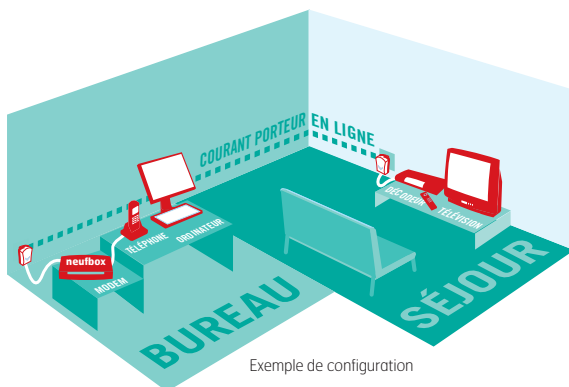

ADAPTATEURS CPL

LEA NETPLUG

TURBO 85 MBPS !

Pratique

Grâce au CPL*, vous pouvez installer la neufbox de SFR dans une pièce et votre Décodeur TV HD dans une autre sans qu'aucun câble ne traverse votre habitation.

Simple à installer

Il suffit de brancher les adaptateurs CPL sur deux prises électriques, de les relier à vos équipements, et le tour est joué.

POUR EN SAVOIR PLUS

et vous procurer un pack de 2 adaptateurs CPL, rendez-vous sur www.accessoires.sfr.fr

* Le Courant Porteur en Ligne (CPL) est une technologie qui permet de transmettre à très haut débit (85 Mbps) des informations numériques (Voix, données, vidéo) sur les lignes électriques existantes. Vos prises de courant deviennent des prises Ethernet.